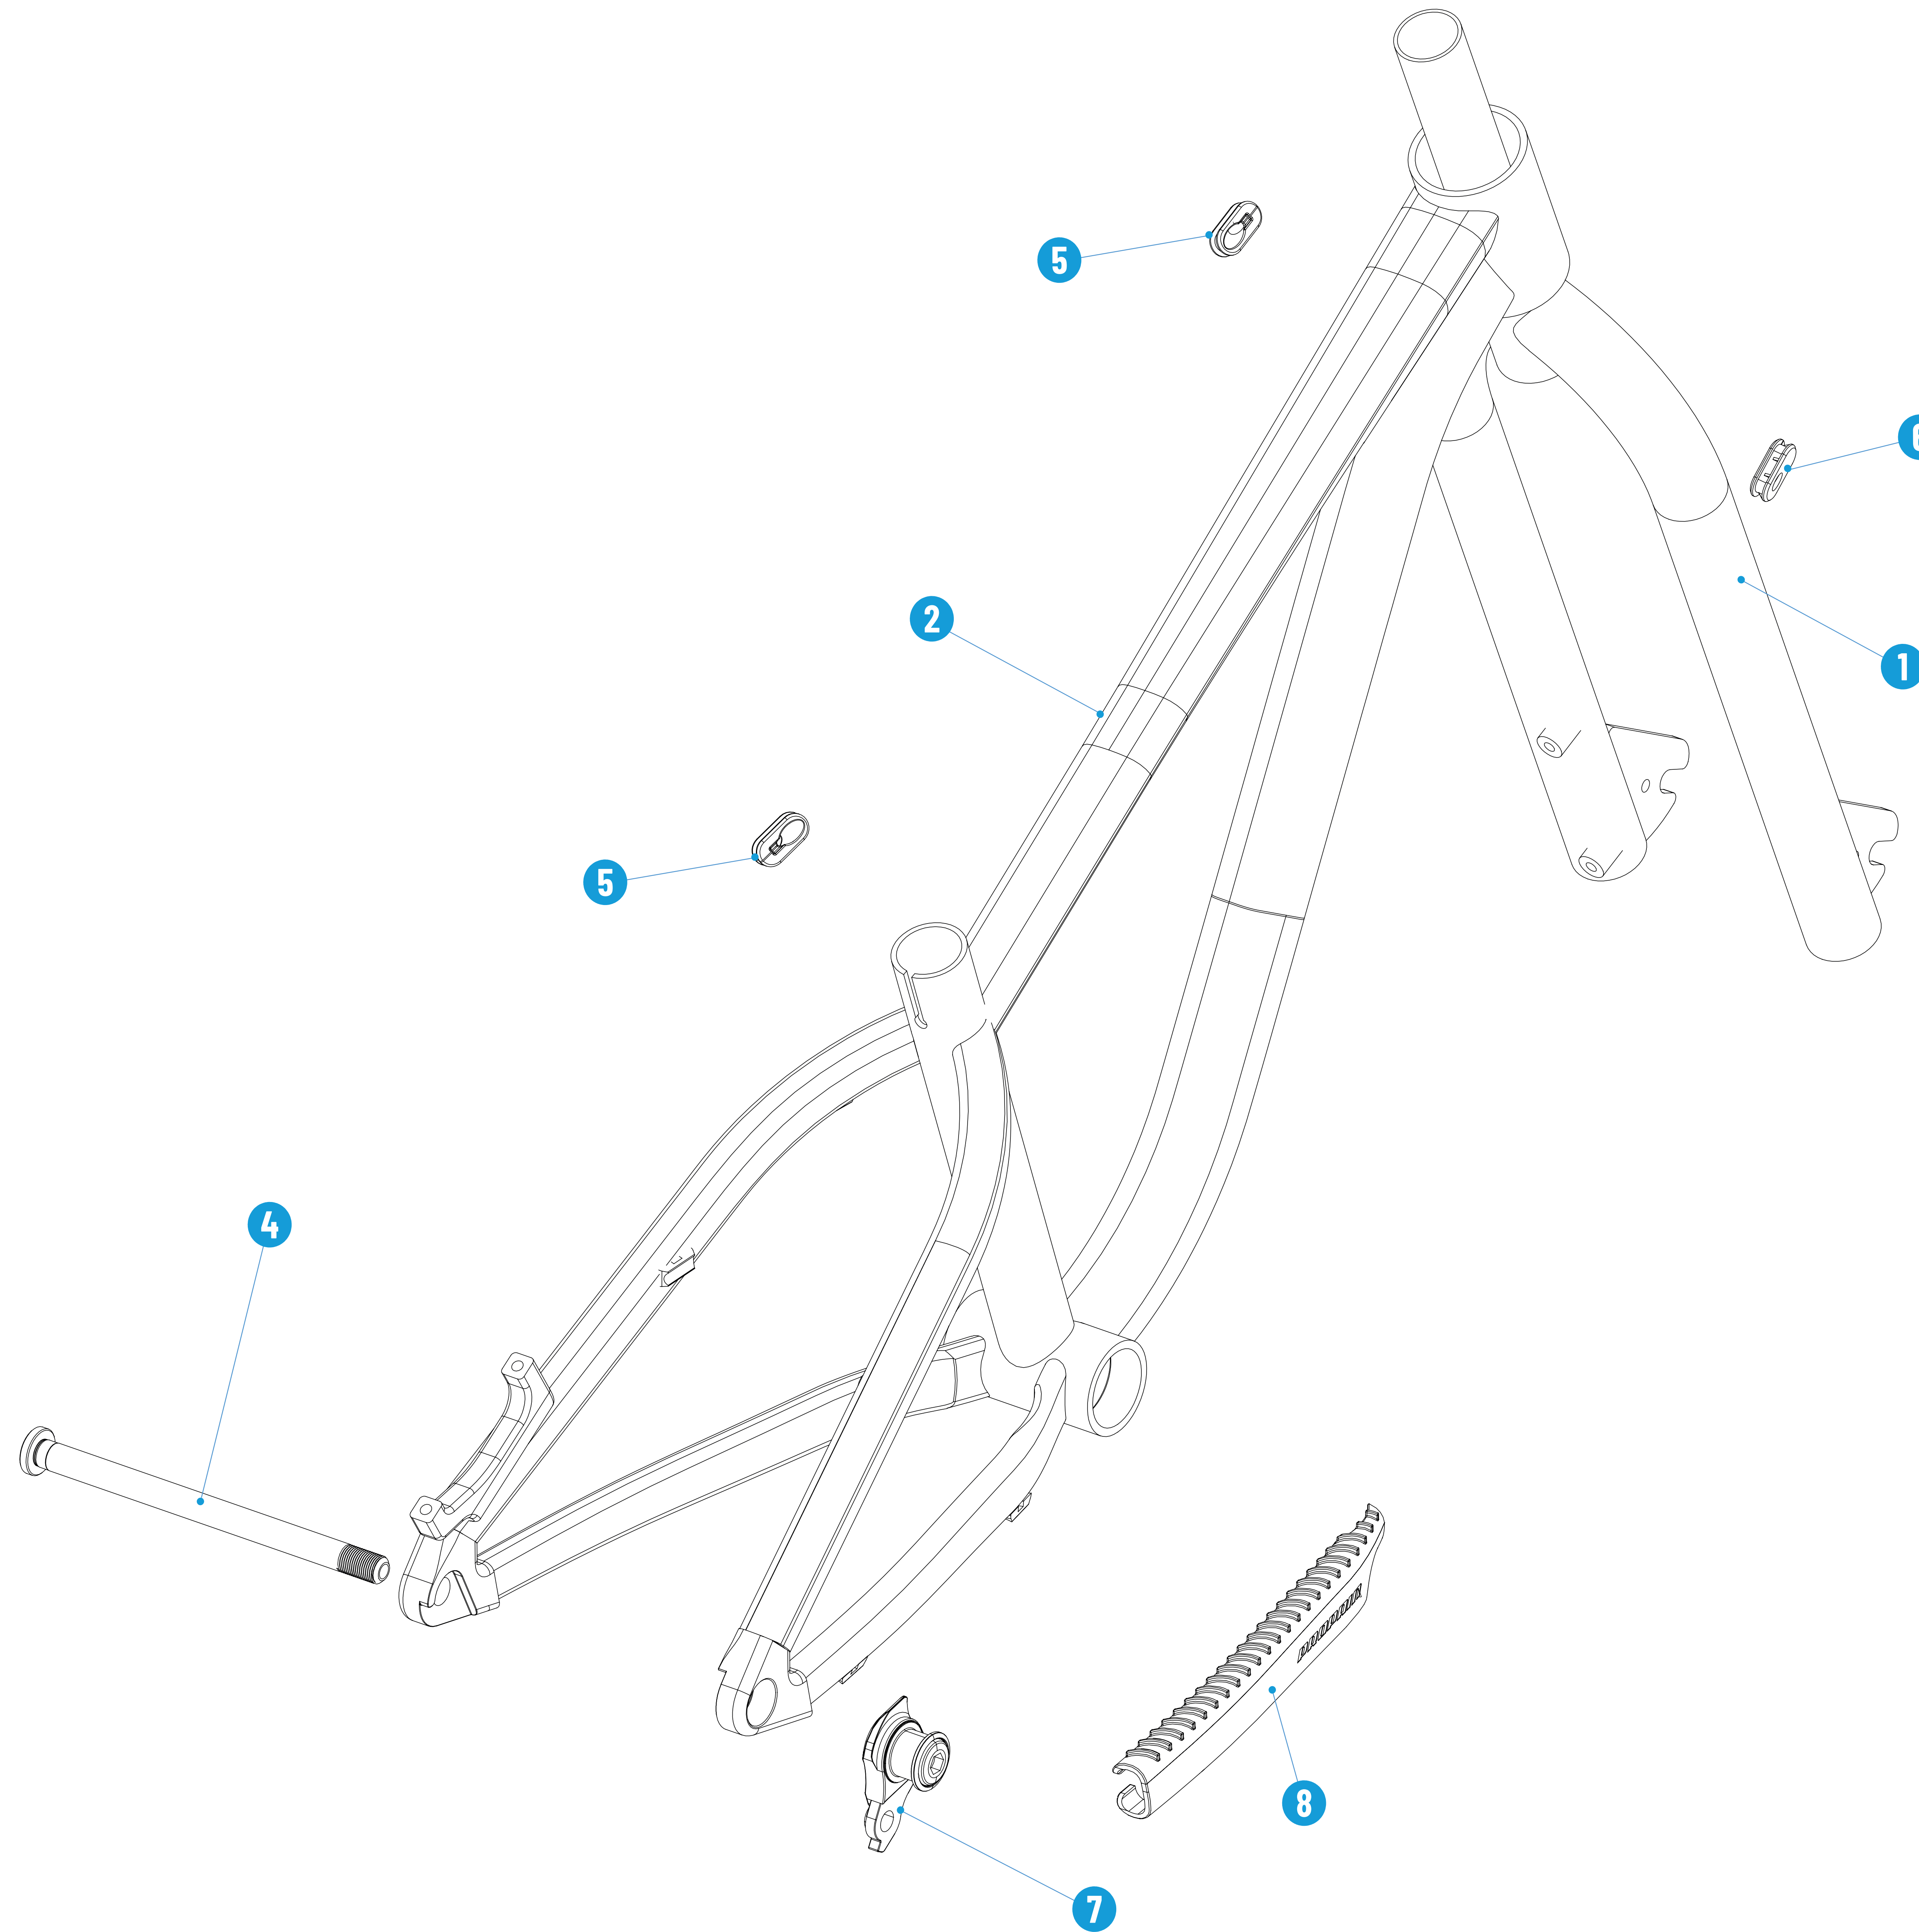

NO.	Partnumber	Description	QTY.
1	001602-AA	C.W.I.I5253-PM236 371L	1
2	000459-AF	Dreckspatz frame	1
4	000926-AC	Propain_Sixpack_X12_148mm_axle	1
5	000274-AB	Cable_inlet_grommet_hyd_cable	2
6	000664-AA	Cable_inlet_grommet_derailleur_cable	1
7	001739-AA	UDH hanger	1
8	001680-AA	CS protector for 001600 AA	1

### DRECKSPATZ - Standards

bottom bracket	73 mm BSA
brake mount	post mount 160 mm
seat post	27,2 mm
seat clamp diameter	31,8 mm
headset (S.I.H.S.)	TOP: ZS44 / BOTTOM: ZS44
rear wheel axle	12 mm
rear hub width	142 mm
chain line	49 mm
chain guide mount	none
wheel size	20"
maximum fork travel	100 mm