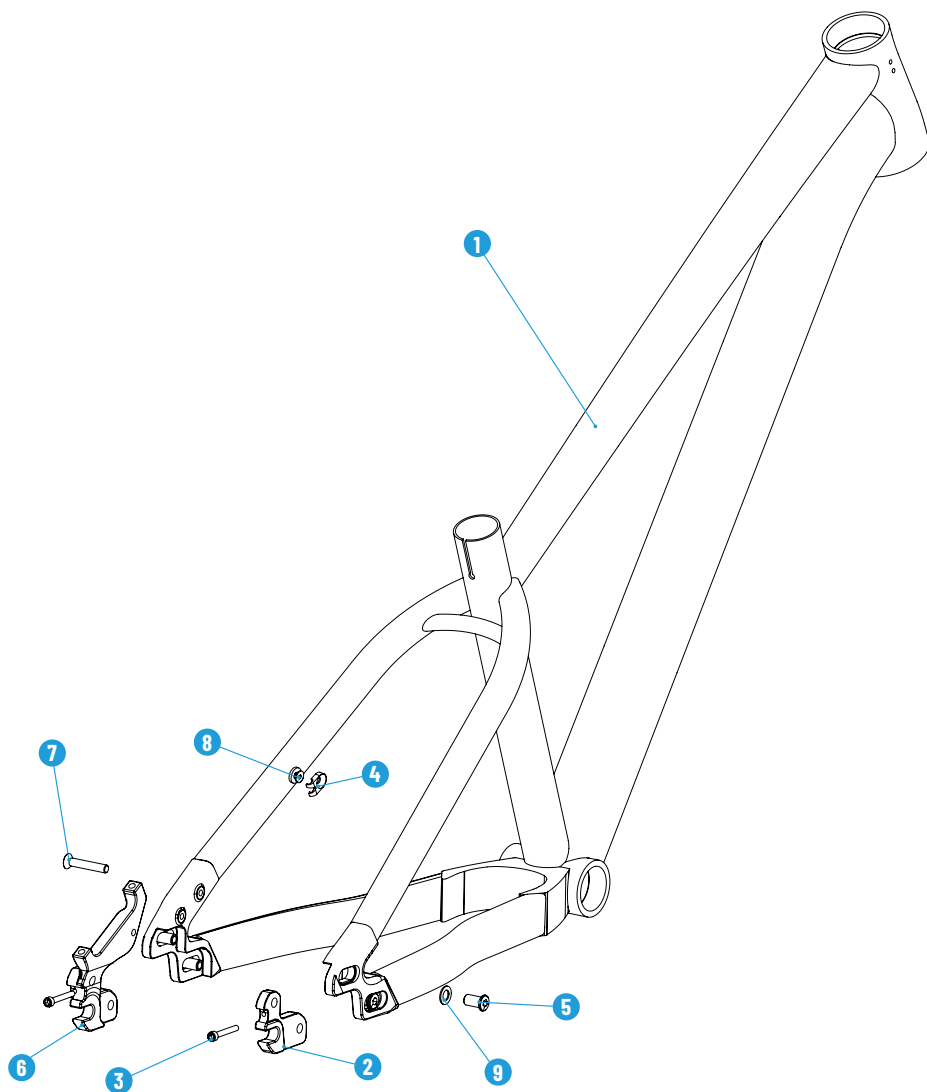

# PROPAIN

NO	Propain partnumber-version	Description	QTY.
1	1 001357-AD	Dirt_bike_main_frame	1
2	2 001382-AD	PED_Dirtjump_X10	1
3	3 001388-AA	Bolt_M4x30	2
4	4 000057-AA	Cable_clamp	1
5	5 001925-AA	Bolt_M8x0.75x15_Custom	4
6	6 001416-AD	PED_Dirtjump_x10_left	1
7	7 001415-AA	Bolt_M6x35_countersunk	1
8	8 000056-AA	Bolt_M5x12_countersunk	1
9	9 001595-AA	001595-AA_spacer 1mm	4

## TRICKSHOT - Standards

Bottom bracket	BSA 73 mm
Brake mount	Post mount 160 mm
Seat post diameter	31,6 mm
Head set (S.H.I.S.)	Top: ZS44 / Bottom: ZS56
Rear wheel axle	10 mm Hub-integrated axle system
Rear hub width	135 mm
Chain line	49 mm
Fork travel	100 mm
Max. fork travel	120 mm